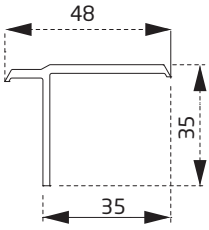

PTS3160BY
Asimetrik T
T Covering