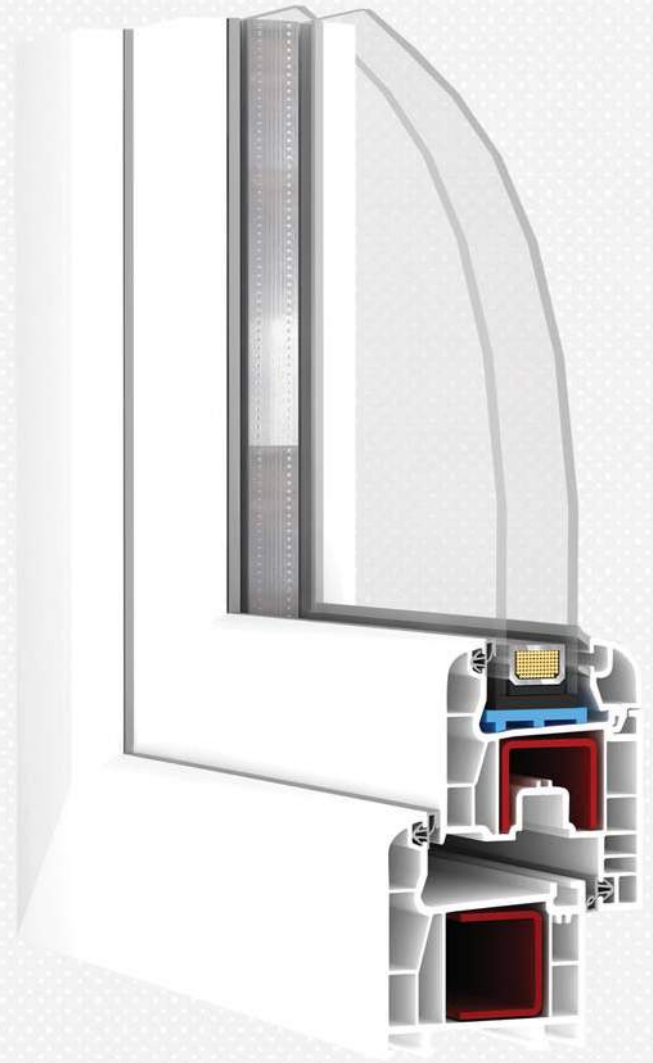

Vizon
Mink

PRVNEC01B
Kasa Profili
Frame Profile

PRVNUK01B
U Kasa Profili
U Frame Profile

PRVNEC03B
Orta Kayıt Profili
Mullion Profile

PRVNEC02B
Kanat Profili
Sash Profile

PRVNEC04B
Kapi Profili
Opening Door Profile