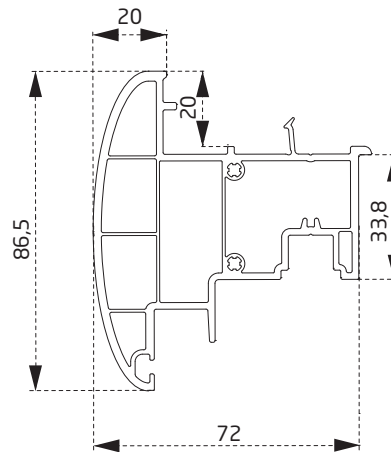

PSC0160BY
Kasa Profili
Frame Profile

PSC0260BY
Damlalıklı Kanat Profili
Drained Sash Profile

PSC04BY60
3 Contalı Kapı Profili
Triple seal Opening Door Profile

PSC05BY60
3 Contalı Dışa Açılım Kapı Profili
Triple seal Outside Opening Door Profile

PSC0360BY
Orta Kayıt Profili
Mullion Profile

PSC1360BY
Stump Profili
Stump Profile

PSC1960BY
24 mm Cam Çıtası
24 mm Glazing Bead

PSC9660BY
40 mm Cam Çıtası
40 mm Glazing Bead

PSC3760BY.0001
Kasa Yükseltme Profili
Frame Joint Profile