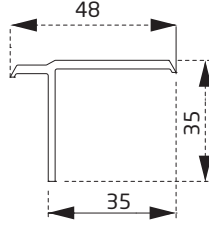

PTS3160BY
Asimetrik T
T Covering