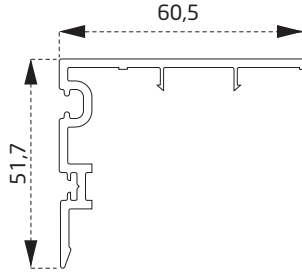

PSY4865BY
Sineklikli Kanat Profili
Sash Fly Screen Profile

PEX1960BY
20 mm Çift Cam Çıtası
20 mm Double Glazing Bead

PEX2160BY
20 mm Çift Cam Çıtası
20 mm Double Glazing Bead

PFS1460BY
Tek Cam Çıtası
Single Glazing Bead