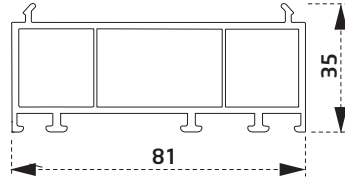

PDR3760BY
Kasa Yükseltme Profili
Frame Joint Profile