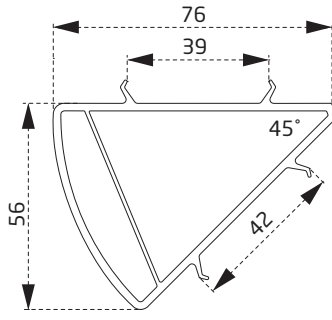

PDR2960BY
45° Köşe Dönüş Adaptörü
45° Corner Angle Adapter