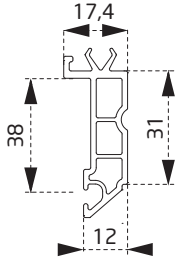

PTS3660BY
Dekoratif Pervaz Profili
Decorative Casing Profile