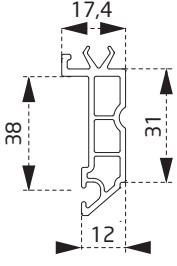

PDR1760BY
20 mm Cam Çıtası
20 mm Glazing Bead

PDR1960BY
24 mm Cam Çıtası
24mm Glazing Bead

PDR2060BY
24 mm Dekoratif Cam Çıtası
24mm Decorative Glazing Bead

PDR2160BY
30 mm Cam Çıtası
30 mm Glazing Bead

PTS3660BY
Dekoratif Pervaz Profili
Decorative Casing Profile