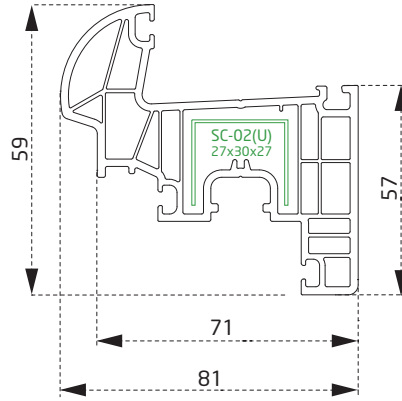

PSC0260BY
Damlalıklı Kanat Profili
Drained Sash Profile