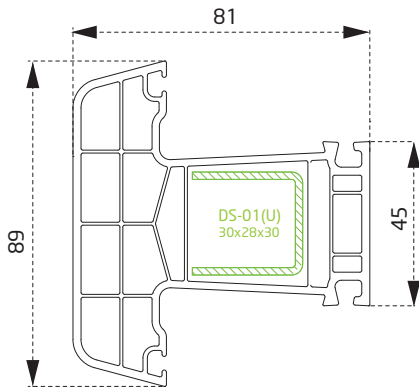

PDR0360BY
Orta Kayıt Profili
Mullion Profile