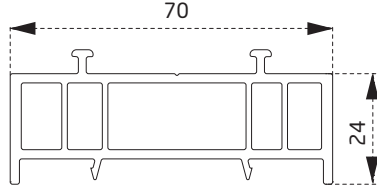

PDR1760BY
20 mm Cam Çıtası
20 mm Glazing Bead

PDR1960BY
24 mm Cam Çıtası
24mm Glazing Bead

PDR2060BY
24 mm Dekoratif Cam Çıtası
24mm Decorative Glazing Bead

PDR2160BY
30 mm Cam Çıtası
30 mm Glazing Bead

PTS3660BY
Dekoratif Pervaz Profili
Decorative Casing Profile