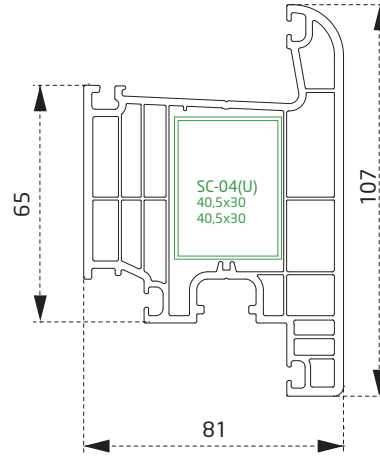

PSC05BY60
3 Contalı Dışa Açılım Kapı Profili
Triple seal Outside Opening Door Profile