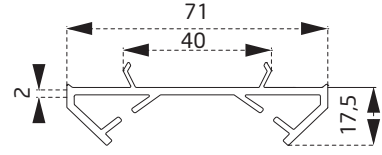

PDR2760BY
Köşe Dönüş Adaptörü
Corner Adapter