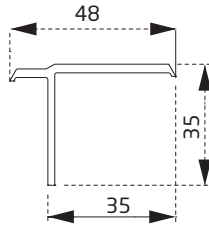

PTS3160BY
Asimetrik T
T Covering