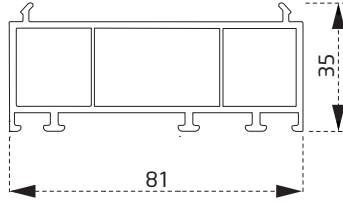

PSC0360BY
Orta Kayıt Profili
Mullion Profile

PSC1360BY
Stump Profili
Stump Profile

PSC1960BY
24 mm Cam Çıtası
24 mm Glazing Bead

PSC9660BY
40 mm Cam Çıtası
40 mm Glazing Bead

PSC3760BY.0001
Kasa Yükseltme Profili
Frame Joint Profile