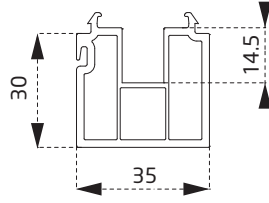

PRVN92
Kasa Altı Montaj Profili
Frame Under Montage Profile