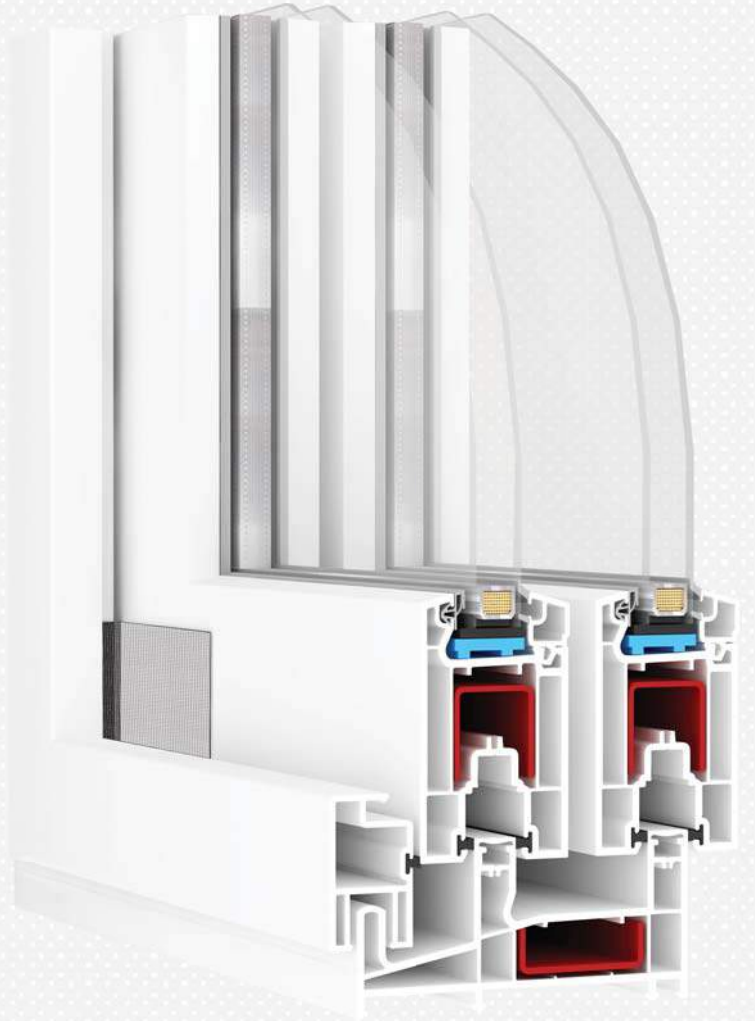

4 GENİŞ SÜRME

ODACIKLI CHAMBERS