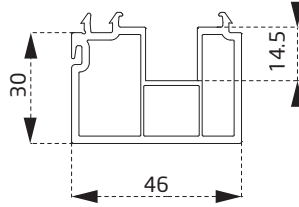

PSC0360BY
Orta Kayıt Profili
Mullion Profile

PSC1360BY
Stump Profili
Stump Profile

PSC1960BY
24 mm Cam Çıtası
24 mm Glazing Bead

PSC9660BY
40 mm Cam Çıtası
40 mm Glazing Bead

PSC3760BY.0001
Kasa Yükseltme Profili
Frame Joint Profile