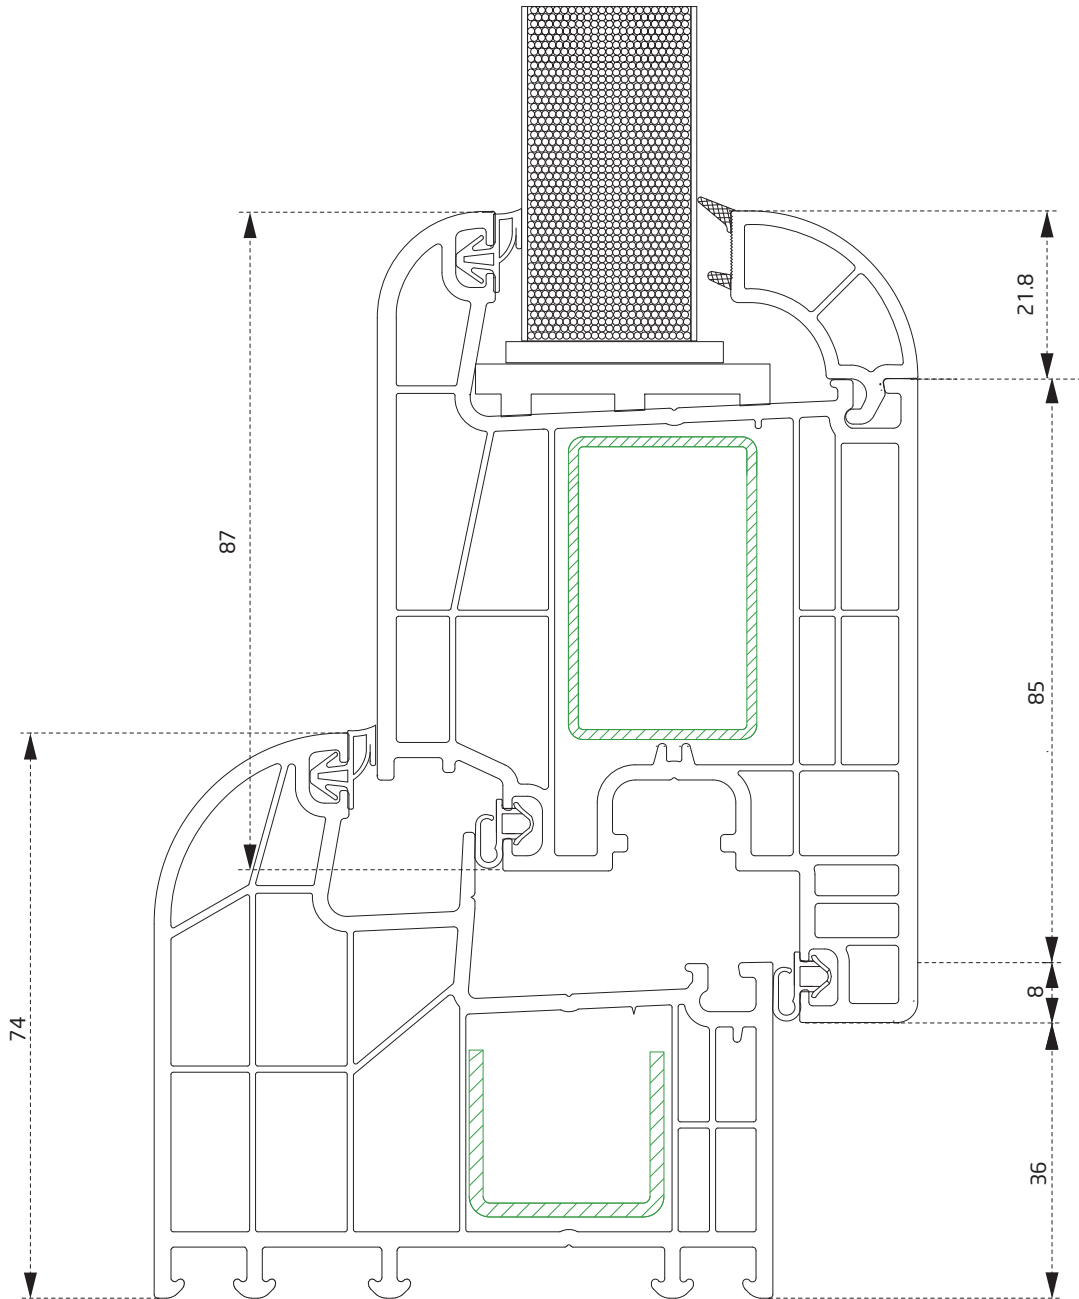

PRTS87
Kasa Altı Montaj Profili
Frame Under Montage Profile

PRVN92
Kasa Altı Montaj Profili
Frame Under Montage Profile

PSC9560BY
Cam Altı Takviye Profili Beyaz
Under Glass Reinforcement Profile

81 MM GRANDE