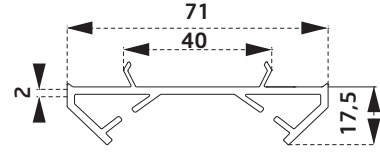

PDR2760BY
Köşe Dönüş Adaptörü
Corner Adapter