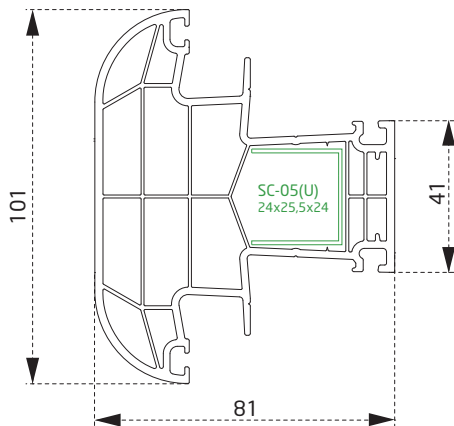

PSC0360BY
Orta Kayıt Profili
Mullion Profile

PSC1360BY
Stump Profili
Stump Profile

PSC1960BY
24 mm Cam Çıtası
24 mm Glazing Bead

PSC9660BY
40 mm Cam Çıtası
40 mm Glazing Bead

PSC3760BY.0001
Kasa Yükseltme Profili
Frame Joint Profile