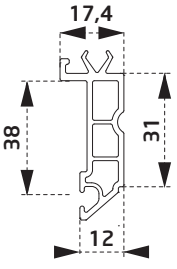

PTS3660BY
Dekoratif Pervaz Profili
Decorative Casing Profile