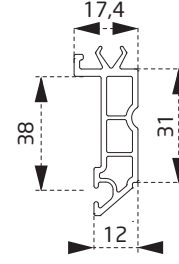

PTS3660BY
Dekoratif Pervaz Profili
Decorative Casing Profile