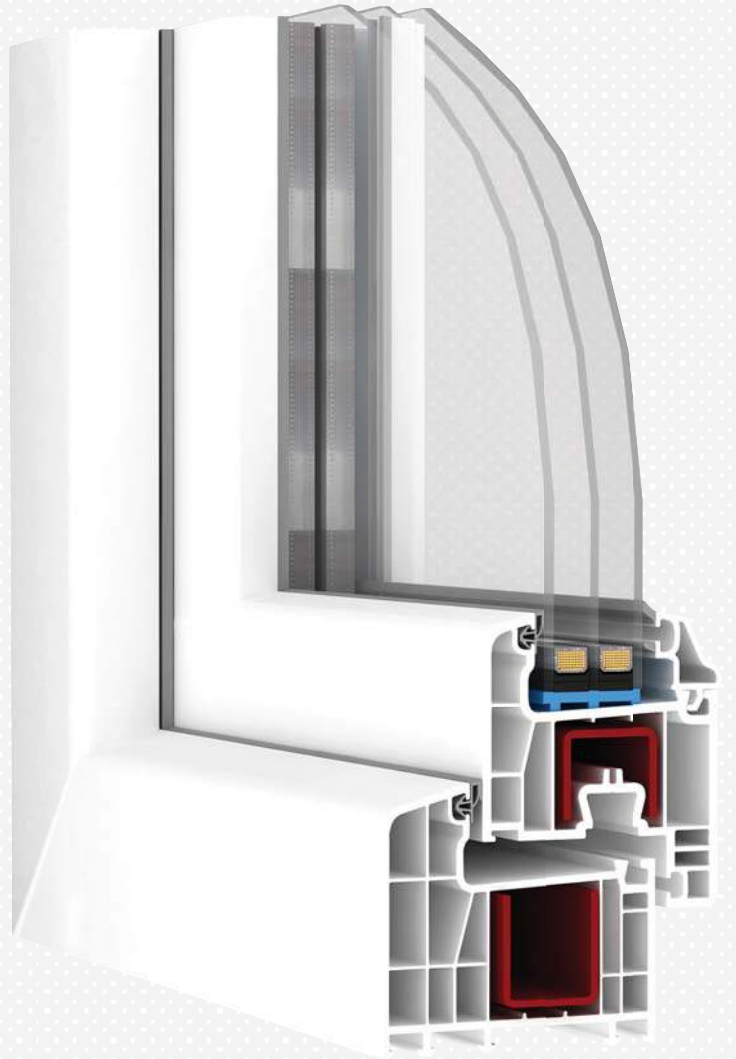

81 MM GRANDE

6 | ODACIKLI CHAMBERS

GRANDE