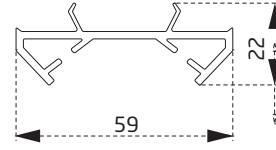

PEX2760BY
Köşe Dönüş Adaptörü
Corner Adapter