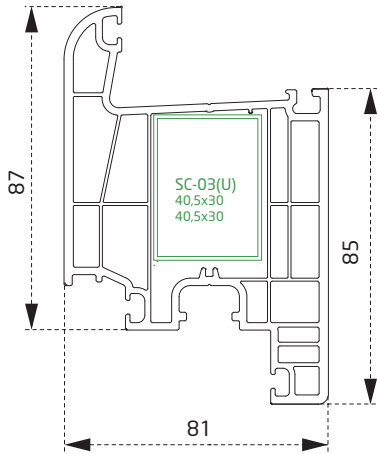

PSC04BY60
3 Contalı Kapı Profili
Triple seal Opening Door Profile