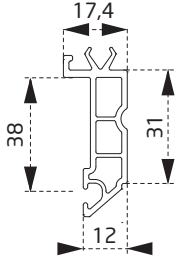

PVN0860BY
Pervazlı Kasa Profili
Casing Frame Profile

PVN0260BY
Kanat Profili
Sash Profile

PVN0360BY
Orta Kayıt Profili
Mullion Profile

PVN0460BY
Kapı Profili
Opening Door Profile

PVN0560BY
Dışa Açılım Kapı Profili
Outside Opening Door Profile

PVN1360BY
Stump Profili
Stump Profile

PVN1460BY
Tek Cam Çıtası
Single Glazing Bead

PVN1760BY
20 mm Cam Çıtası
20 mm Glazing Bead

PVN1960BY
24 mm Cam Çıtası
24mm Glazing Bead

PVN2160BY
30 mm Cam Çıtası
30 mm Glazing Bead