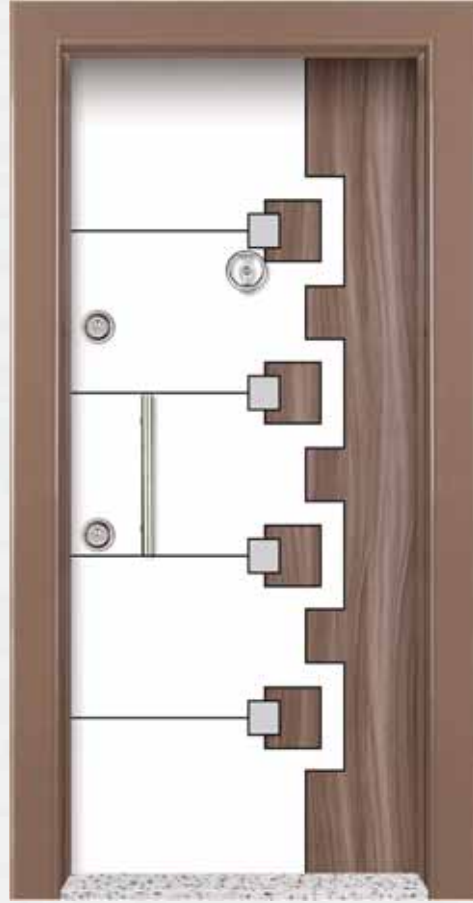

PL - 7007

Tanganika - Beyaz - Krom / Tanganica - White - Chrome