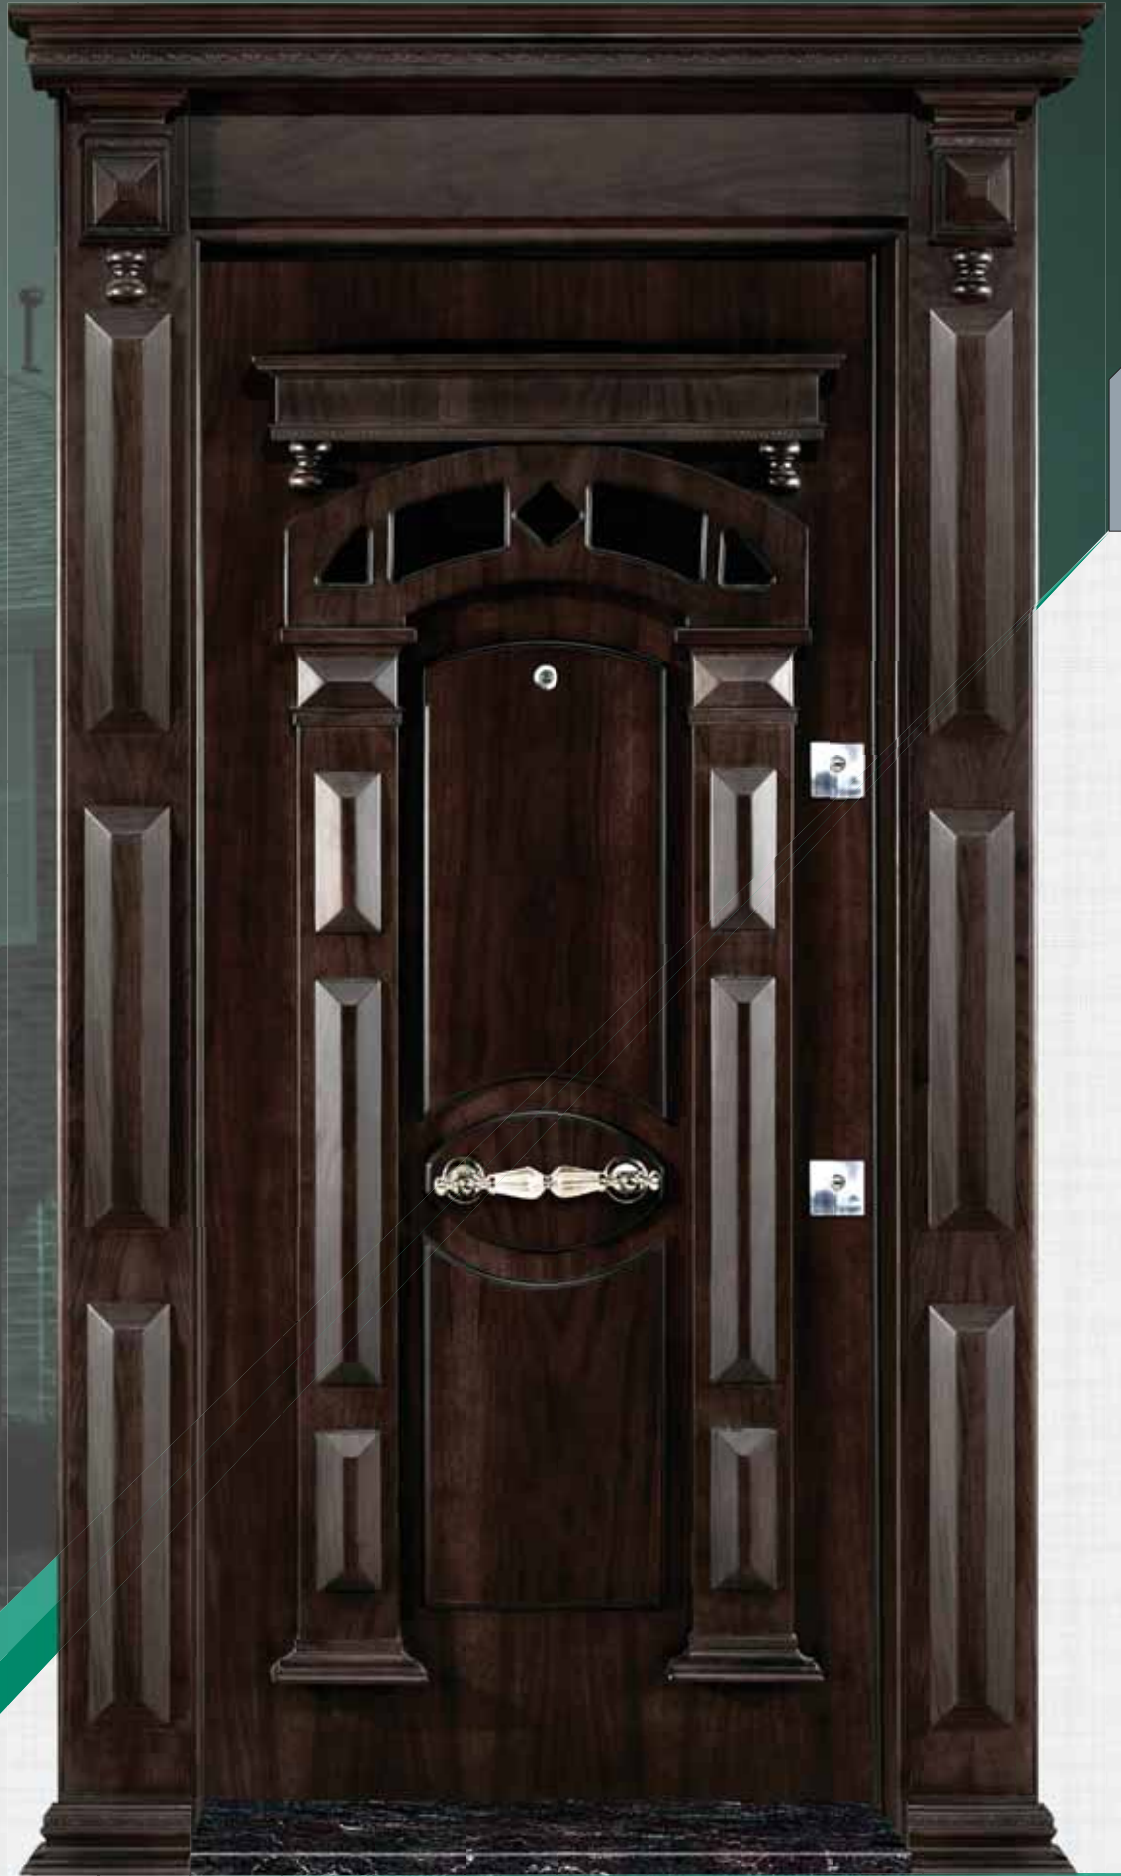

Değer Verdiklerinizi Korur...

4

Lüks Elit Seri

KASA KAPLAMA KABARTMA
FRAME COVERED EMBOSSED

ET - 3070 AK - T
Açık Ceviz / Light Walnut

ET - 3070 AK - T
Koyu Ceviz / Dark Walnut

LÜKS ELİT KABARTMA
LUXURY ELITE EMBOSSED