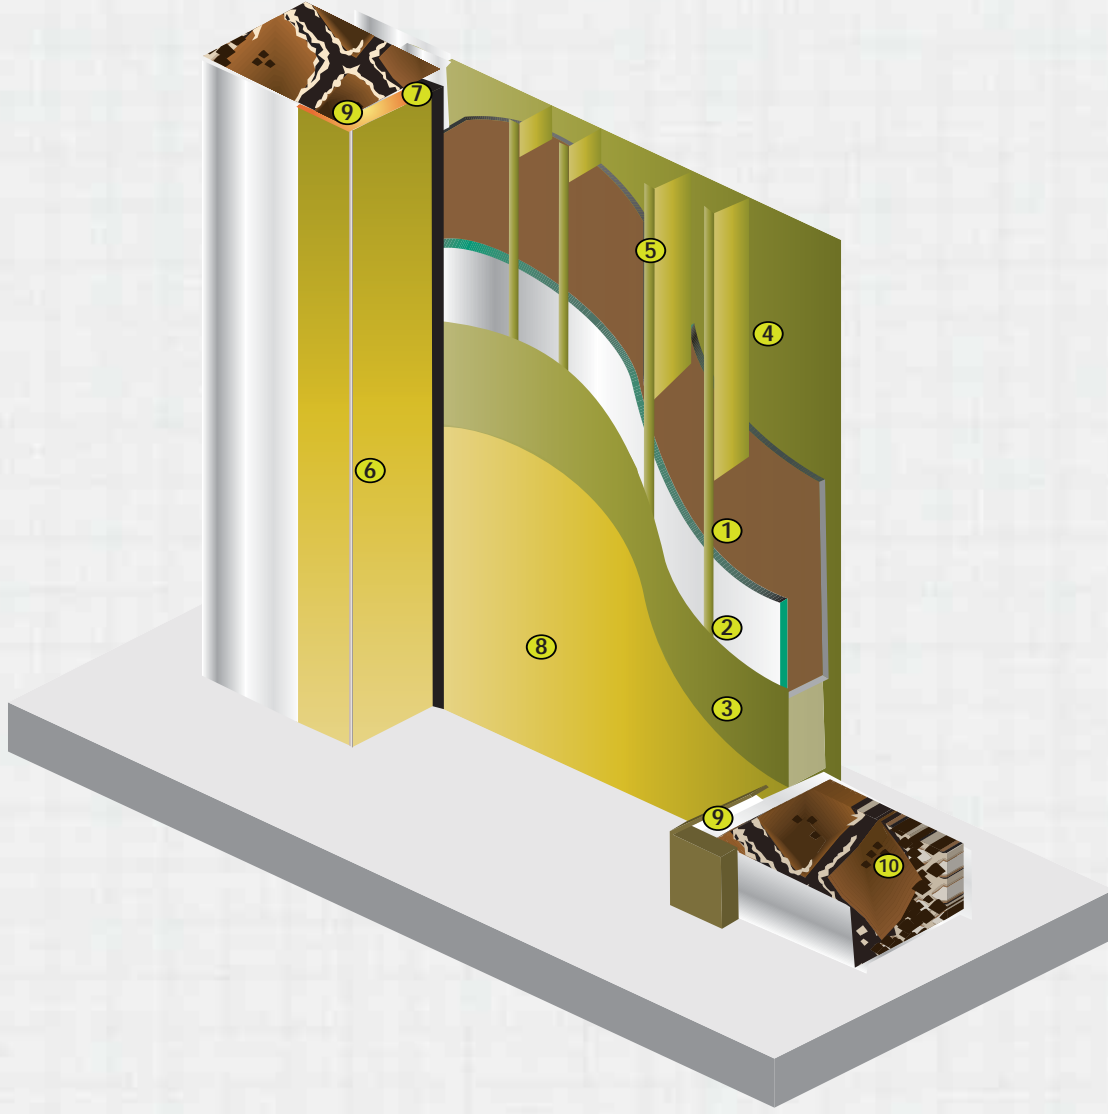

YANGIN ÇIKIŞ SERİ
FIRE EXIT SERIE

147

- 1 Tas Yünü
- 2 Alçıpan (T.120 için Opsiyonel)
- 3 Kanat : 1.2 mm DKP Sac (Ön)
- 4 Kanat : 1.2 mm DKP Sac (Arka)
- 5 Kanat İçi U Takviye
- 6 Kasa 1.20 mm DKP Sac
- 7 Duman Sızdırmaz Conta
- 8 Elektrostatik Toz Boya
- 9 Duvar İle Kasa Arası Dolgu
- 10 Duvar