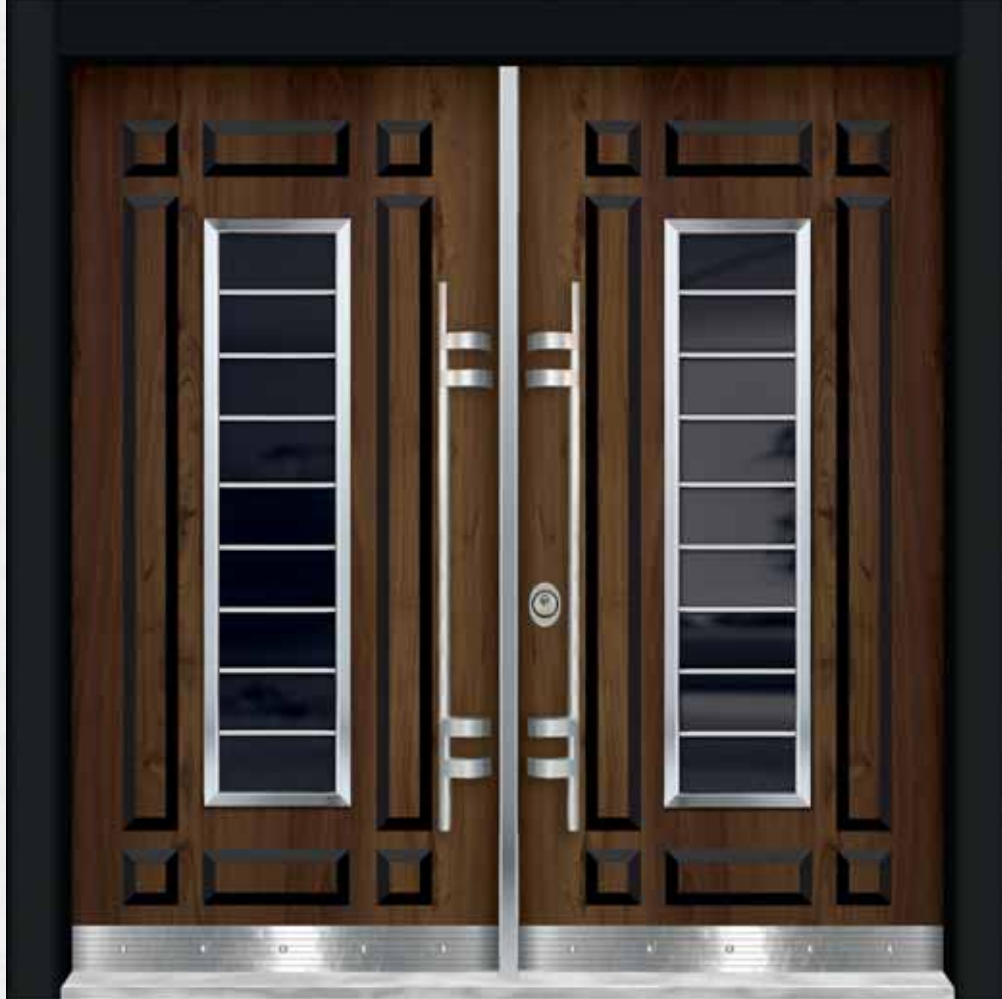

TR - 3711
Saruhan - Krom - Siyah / Saruhan - Chrome - Black

TURKUAZ BİNA GİRİŞ SERİ
TURKUAZ MAIN ENTRANCE SERIES